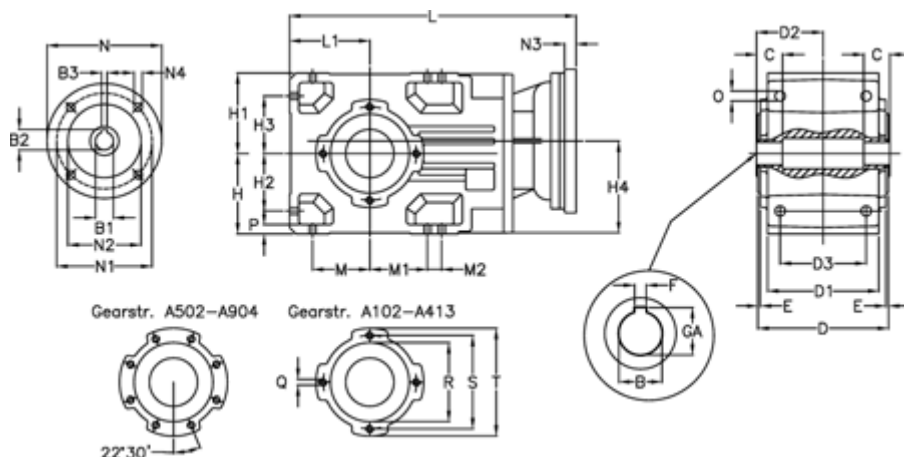

Varenummer: 29600100633240
 Beskrivelse: Keglehjulsgear A102UH25-6,3-P100B5

Mål

B	= 25	D2 = 60.0	H3 = 50.0	N1 = 215	S = 100
B1	= 28	D3 = 75	H4 = 83.0	N2 = 180	T = 120
B2	= 31.3	E = 3.0	L = 312.0	N3 = 0	
B3	= 8	F = 8	L1 = 70	N4 = M12x16	
Betegnelse	= A102UH25-xx-P100 B5	GA = 28.3	M = 50.0	O = 9.5	
C	= 18	H = 70	M1 = 50.0	P = 9	
D	= 117	H1 = 70	M2 = 0	Q = M8x12	
D1	= 95	H2 = 50.0	N = 250	R = 80	